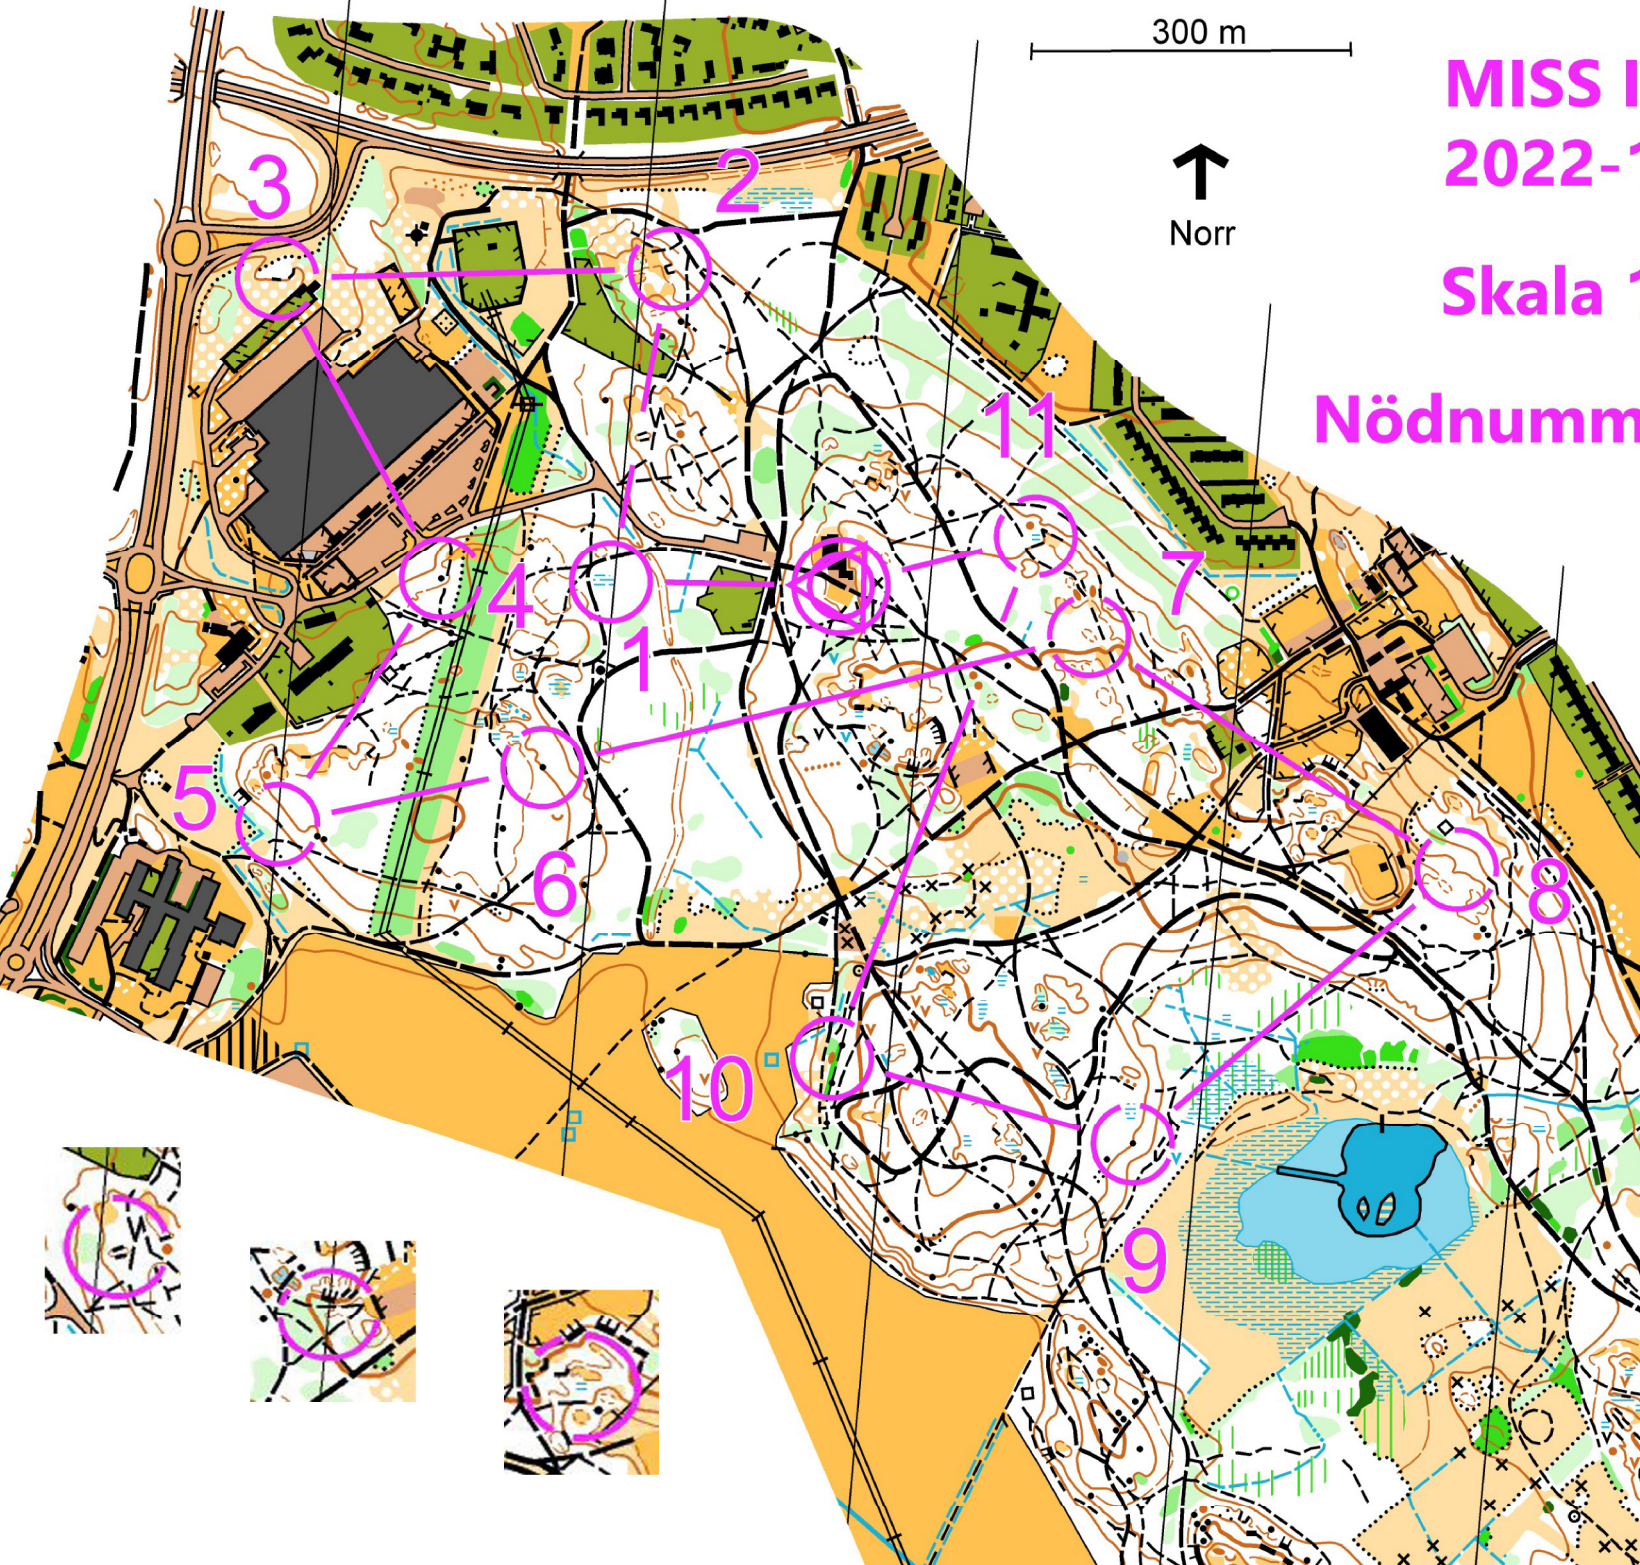

# MISS I NASSEN NR 679 2022-11-23

Skala 1:7 500, ekv. 5 m

Nödnummer 070 523 15 99

300 m

Norr

MIN 679 2022-11-23

B (2)

4,1 km

▷		/		
1	114	≡		○
2	115	≡		
3	103	←	≡	
4	104	▲		○
5	105	≡		
6	106	▲		○
7	109	○		○
8	112	∩		
9	120	▲		○
10	121	●		○
11	124	≡		
○			190 m	○